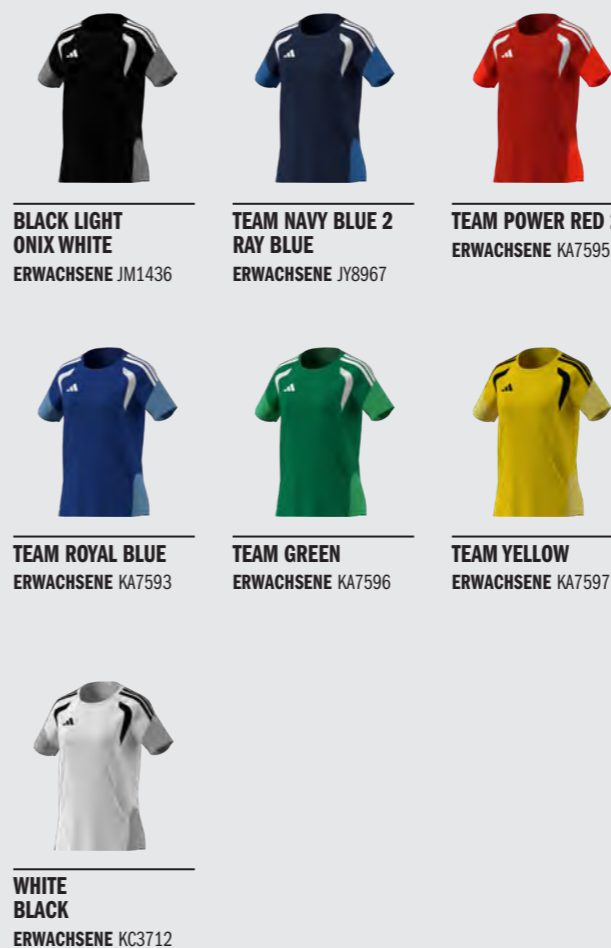

LAUFZEIT FEB 2028

BLACK LIGHT ONIX WHITE
ERWACHSENE JM1436

TEAM NAVY BLUE 2 RAY BLUE
ERWACHSENE JY8967

TEAM POWER RED 2
ERWACHSENE KA7595

TEAM ROYAL BLUE
ERWACHSENE KA7593

TEAM GREEN
ERWACHSENE KA7596

TEAM YELLOW
ERWACHSENE KA7597