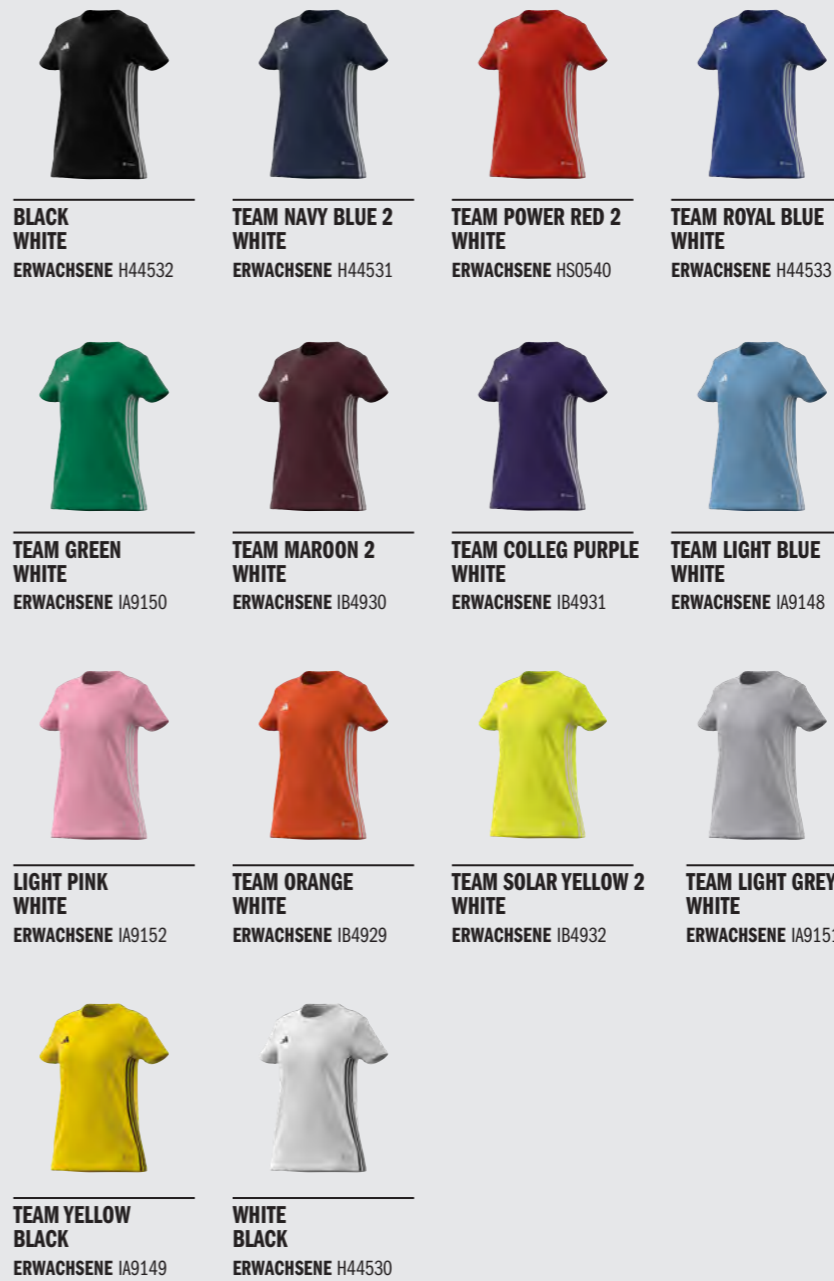

DAZU PASSEN AM BESTEN DIE **SQUADRA 25 SHORTS** - SIEHE SEITE 70, ODER **TIRO 24 SHORTS** - SIEHE SEITE 71.