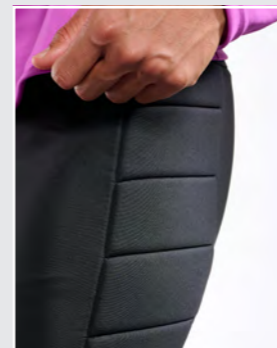

FIT REGULAR
MATERIAL 83% RECYCLTER POLYESTER
17% ELASTHAN
GRÖSSEN XS, S, M, L, XL, 2XL, 3XL
GRÖSSEN 116, 128, 140, 152, 164, 176

LAUFZEIT → FEB 2028