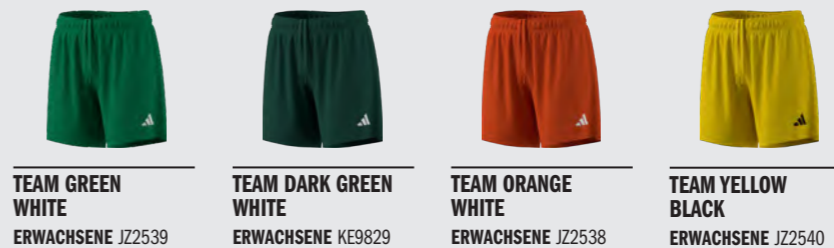

SHORT ERWACHSENE 23 CHF
ENT26 SHOW

FIT REGULAR
TECHNOLOGIE CLIMACOOOL
MATERIAL 100% RECYCLTER POLYESTER
GRÖSSEN 2XS, XS, S, M, L, XL, 2XL

LAUFZEIT → → → → → FEB 2030